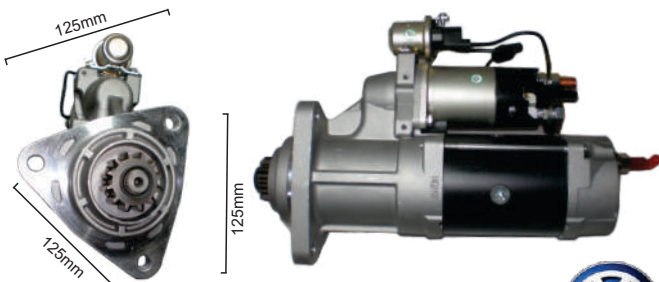

Tipo Bosch

Camión 280 motor MAN
11D - 24V - 40mm

10095 24V
10061 12V

Tipo Delco Remy

38MT VW 320, 310, 360, 370
12D - 44mm - Zen 1809/13130

10084 M93R

Tipo Indiel

ZM 8048003
Indiel 35259640
VW Camion 210 M93R
10D - 12V - 3Kw - 32mm