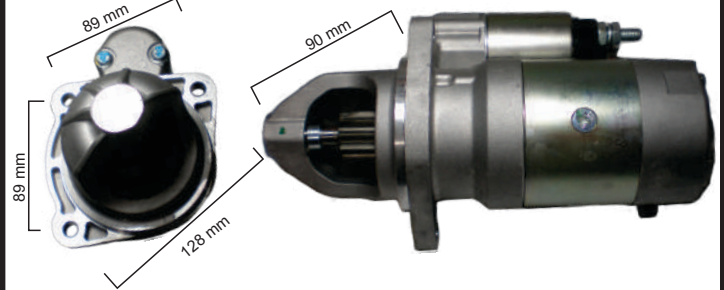

10086 M93R

Tipo Indiel

ZM 8048005
Indiel 35259430
VW Camion 210 M93R
10D - 37,8mm - 12V - 3Kw

10085 M93R

Tipo Indiel

ZM 8048001
Indiel 35259870
VW Camion 210 M93R
10D - 12V - 3Kw - 32mm

10023 M93R

Tipo Indiel