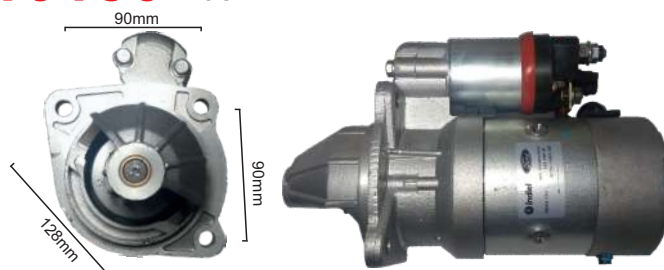

Indiel 35258540
F100, Perkins, D20 Maxion
10D - 40mm DP - 12V - 3 Kw

10084 M93R

Tipo Indiel