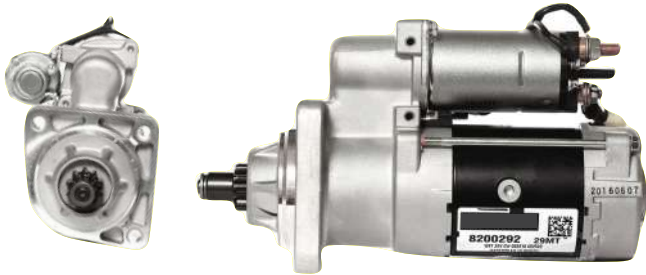

Camiones livianos
Cummins chicos
10D 32mm DP 24V 4KW

10063 12V
10093 24V

Tipo Delco Remy