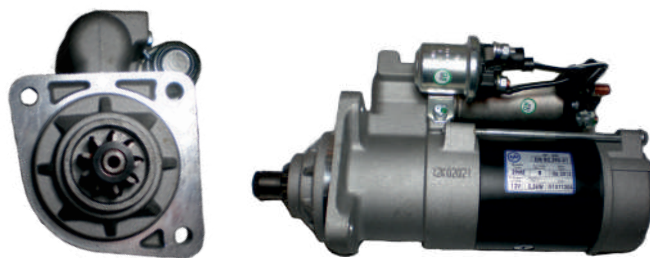

28 MT ZM 8028005
MB 1518 1620
9D 12V

10079

Tipo Delco Remy