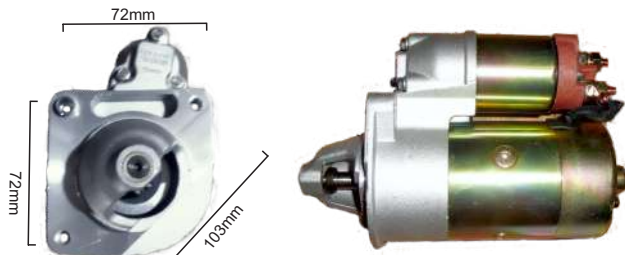

Tipo Bosch

Palio, Siena 1.7 TD
9D

10091

Tipo Bosch

Duna, Uno, Marelli
Motor tipo
9D 12V 0,9 Kw

10080

Tipo Magneti - Marelli

Fiat Duna, Uno
Motor 1,4 - 1,6 tipo