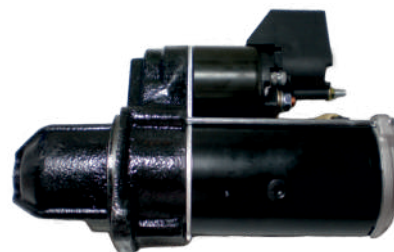

Linea vial
10D-24V

10221

Tipo Bosch

Camiones chicos
11D-24V

10088

Tipo Indiel

Indiel 35259580
Cummins M93R
10D 32 mm 12V 3 Kw

10076 VMV