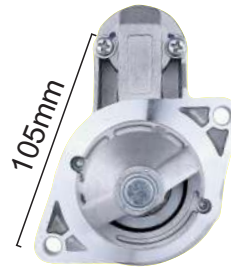

Kubota corta pasto
9D 12V -DP: 29mm -0,8KW

10208

Tipo Denso

MOTORES NAUTICOS YANMAR
15D-12V

10226

Tipo Bosch

PALAS CHINAS
11D-24V

10227

Tipo Bosch

PALAS RUSAS
10D-24V