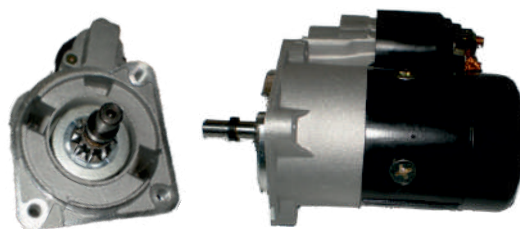

Gol, Senda 1,6 Nafta - 9D

10051 Tipo Bosch