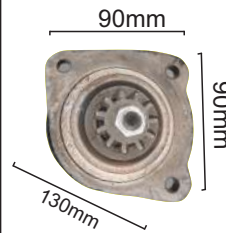

Boxer Ducato
9D-12V nariz corta

10096

Tipo Mistubishi

80890047M
Volvo Camión
12D 43mm 24V 5.5kw M8T

10136

Tipo FKB

Volvo Camión
11d-24v-5,4kw

10141