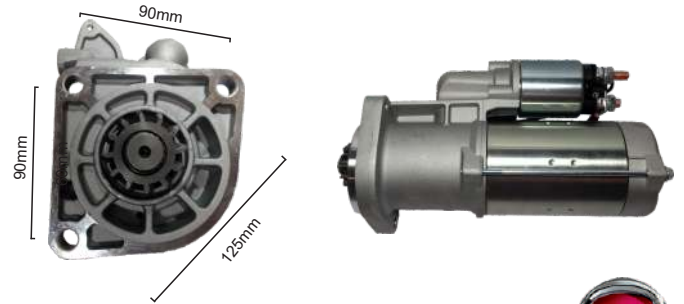

Iveco
12D 44mm DP 24V

10118/10144

Tipo Bosch