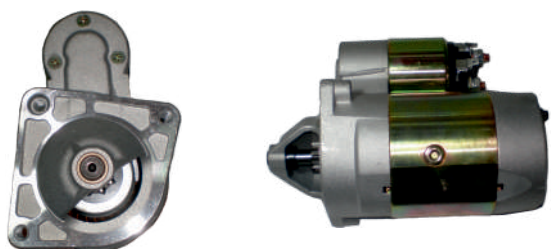

R19, Trafic nafta 1,4 1,6 frontal
9D - Zen 0468

10019

Tipo Indiel