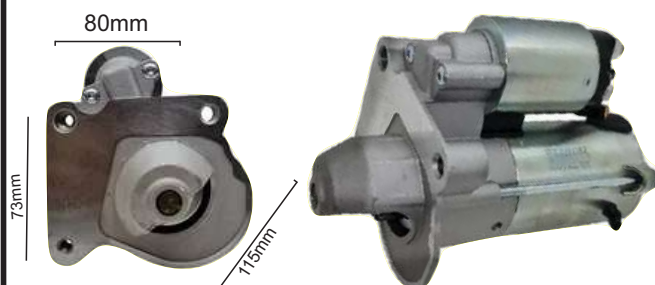

ECO SPORT DIESEL 1.4 TCI
12D - 12V DP:30.5

10188

Tipo Indiel