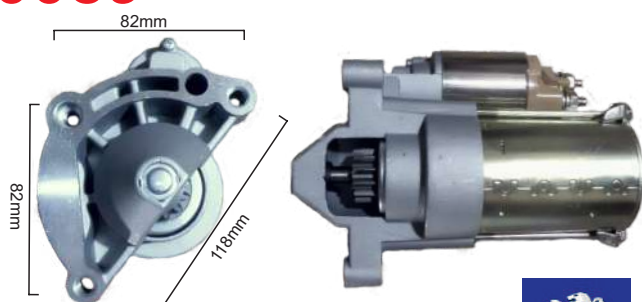

Tipo Bosch

P307 Diesel
13D 12V 1,4 Kw

10038

Tipo Bosch

P306, P405, Boxer, Ducato
1,9 2,5 - 9D

10047

Tipo Valeo

P-206 P-207 PARTNER
11D-12V DP:30mm