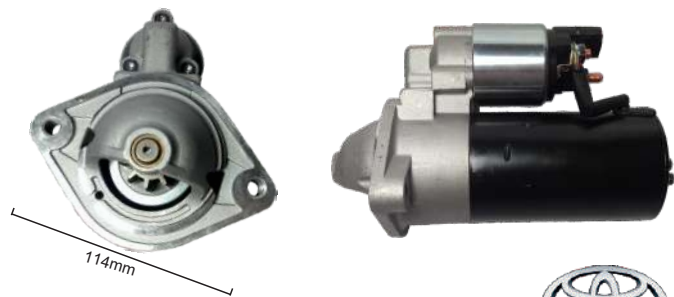

Tipo Denso

Hilux 2,4 - 2,8 desde 2015
10D 37mm DP 12V 2,2 KW

10113

Tipo Bosch

Corolla Diesel
9D 34mm DP 12V 1,8 KW

10135

Tipo Denso

Corolla Nafta
9D 29mm DP 12V 1,3KW

10140

Tipo Denso

Etios
9D 29mm DP 12V 1,5KW

10150

Tipo Denso

Corolla Nafta
9D 29mm DP 12V 1,2 KW

10236

Tipo Denso