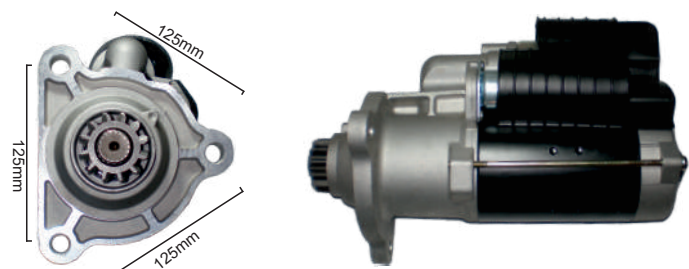

MB 1633, Cummins
12D - 45mm - 24V

10039

Tipo Bosch