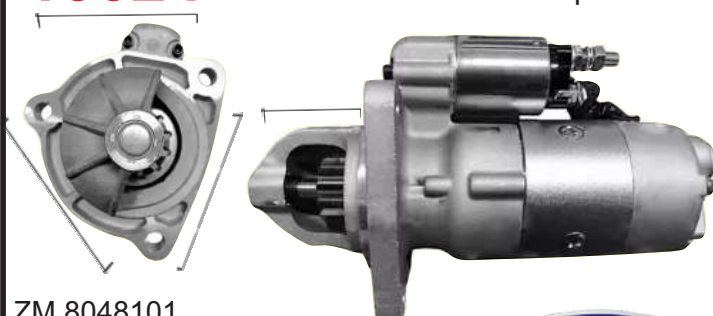

10086 M93R

Tipo Indiel

ZM 8048005
Indiel 35259430
VW Camion 210 M93R
10D - DP:37,8mm -1091- 12V - 3Kw

10024

Tipo Indiel

ZM 8048101
Cargo todos M100R
12D DP:46,2mm- 12V-4KW

10202

Tipo Bosch