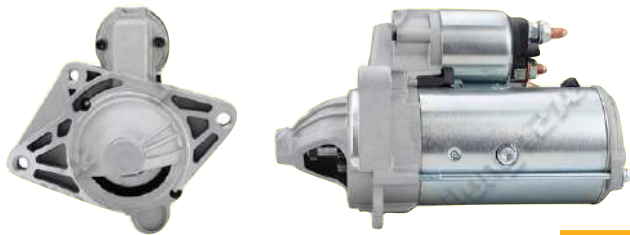

Tipo Mitsubishi

Master 2,8 D
Diesel 9D - 36mm.

10160

Tipo Valeo

Renault Alaskan Master
10D 12V 2,2 KW

10179

Tipo Bosch

Camion Renault T6P05
10D 24V 4KW

Tractores case
10D - 12V

10156

Tipo Denso

Tractores case
10D - 24V

10157

Tipo Denso

Tractores New Holland
10D - 24V

10159