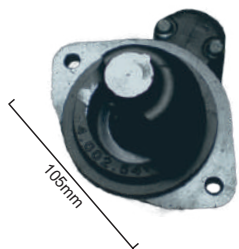

Linea vial
10D-24V

10221

Tipo Bosch

Camiones chicos
11D-24V

10088

Tipo Indiel

Indiel 35259580
Cummins M93R
10D 32 mm 12V 3 Kw

10076 VMV