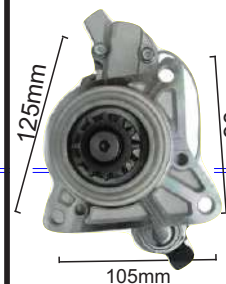

Camión FM FH
12D 47mm DP24V 5,5KW

10217

Tipo Bosch

Camiones chicos MWM
9D-24

10220

Tipo Bosch

Linea vial
10D-24V