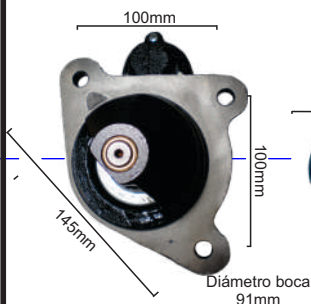

Tractores case
10D - 12V

10156

Tipo Denso

Tractores case
10D - 24V

10157

Tipo Denso

Tractores New Holland
10D - 24V

10159

Tipo Denso

Tractor linea MX Case
10D - 12V

10158

Tipo Denso

LINEA AGRICOLA CASE
LINEA VIAL KOMATSU
10D 40mm - 24V 5.5kw

10162

Tipo Delco

COSECHADORA A7000
11D 56mm - 24V 7.5kw 39MT

10097

Tipo Iskra

Case, New Holland
10D - 39mm - 12V - 4,2Kw

10196

Tipo Denso

Case, New Holland 8014107ZM
10D 24V -DP:40mm-5,5 KW

10193

Tipo Iskra