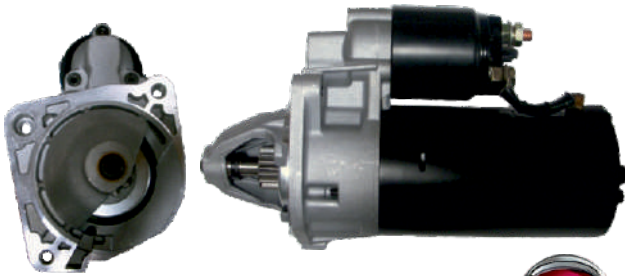

Fiat 147, Duna, nafta 1,3 1,5
11D - M93

10052

Tipo Bosch

Duna, Uno, Fiorino 1.7 D
10D

10056

Tipo Bosch