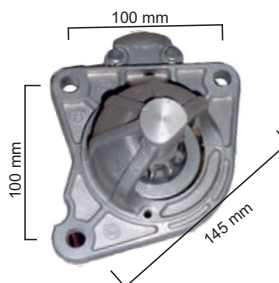

10139

Tipo Valeo

Ford Focus 1,6 16V
10D 12V

10010

Tipo Bosch

Ranger Diesel 2.5, 2.8, 3.0
9D - 12V - M93R - Maxion

10045

Tipo Motorcraft