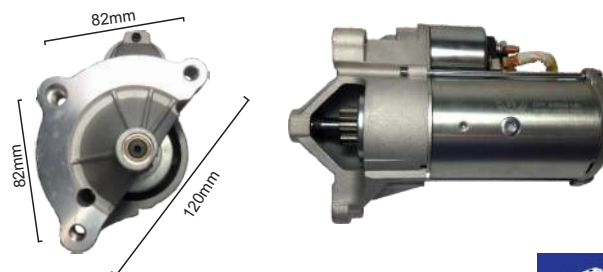

Partner, P306
11D 12V DP 29mm

10089

Tipo Bosch