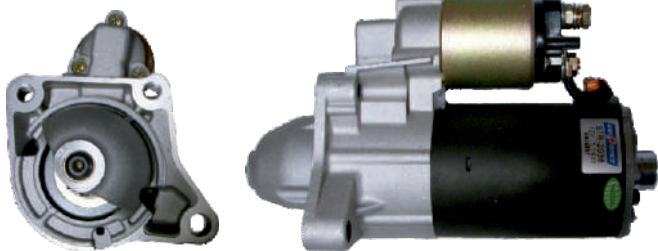

10036

Tipo Bosch