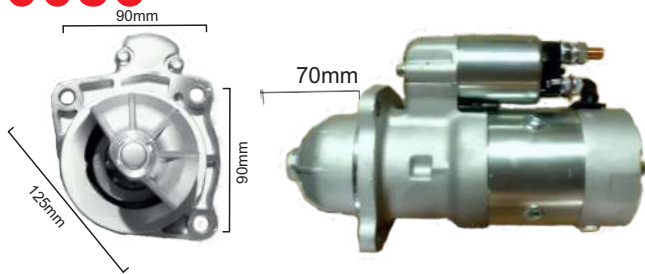

ZM 8048005
Indiel 35259430
VW Camion 210 M93R
10D - 37,8mm - 12V - 3Kw

10085 M93R

Tipo Indiel