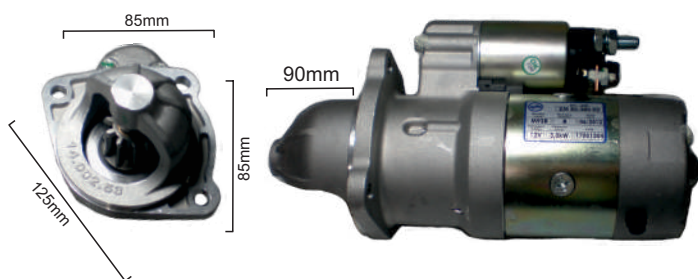

ECO SPORT
10D-12V DP:34.5

10210

Tipo Motorcraf

ECO SPORT DIESEL 1.4 TCI
12D - 12V DP:30.5

10188

Tipo Indiel

CAMION 250
10D-24V M 100R DP:32mm

10062