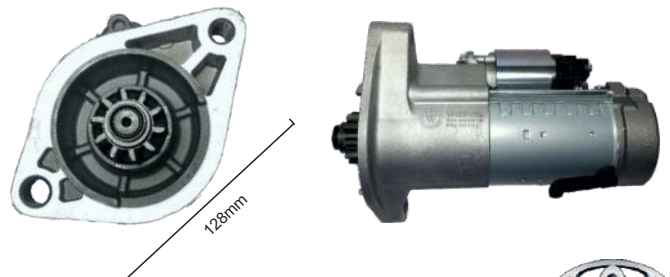

Toyota 2.5, 2.8 hasta 2005
10D 37,8mm DP 12V 2KW

10070

Tipo Bosch

Hilux 2.5, 3.0, '05 en adelante
9D 34,8mm DP 12V 2KW

10100

Tipo Bosch

Hilux 2,4 - 2,8 desde 2015
11D - 40mm DP 12 V 2KW

10101

Tipo Denso

Hilux 2,4 - 2,8 desde 2015
10D 37mm DP 12V 2,2 KW

10113

Tipo Bosch

Corolla Diesel
9D 34mm DP 12V 1,8 KW

10135

Tipo Denso

Corolla Nafta
9D 29mm DP 12V 1,3KW