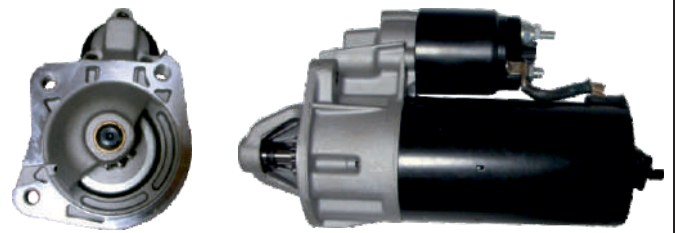

Tipo Bosch

Palio, Siena 1.7 TD
9D

10091

Tipo Bosch

Duna, Uno, Marelli
Motor tipo
9D 12V 0,9 Kw

10080

Tipo Magneti - Marelli

Fiat Duna, Uno
Motor 1,4 - 1,6 tipo