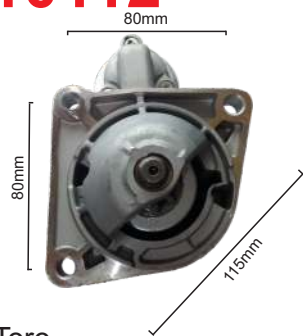

10111

Tipo Bosch

Gran Siena
9D 12V DP 26mm

10120

Tipo Valeo

Fiat Punto
9D - 12V

10112

Tipo Bosch