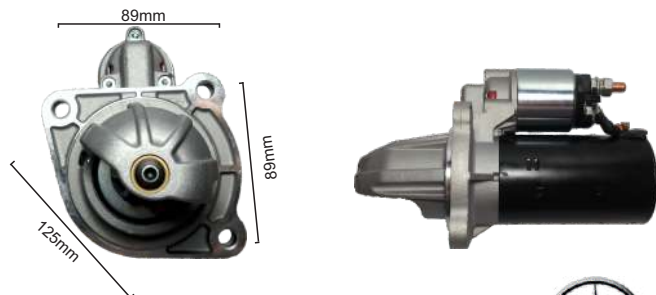

MB 1620 con reductor
9D 12V DP 34,8mm

10040