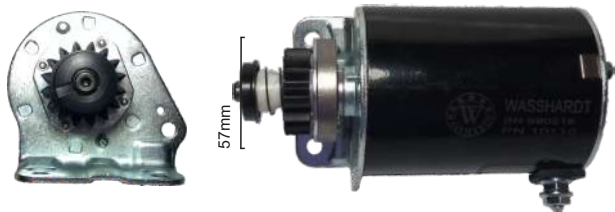

Pick-up 2.7 diesel
9D-12V

10223

Tipo Mitsubishi

Terano
9D-12V

10110

Briggs & Stratton

Corta Pasto
16D 12V DP 40mm

10186