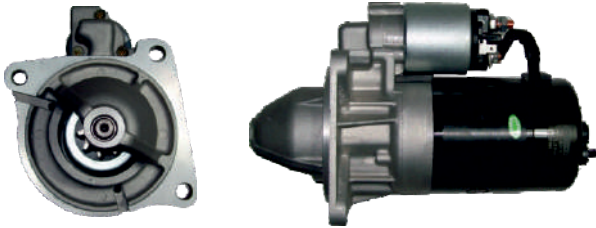

10123

Tipo Valeo

Sandero, Logan
8D - 12V

10126

Tipo bosch

DUSTER, OROSCH NAFTA
10D - 12V

10122

Tipo Mitsubishi

Kangoo, Clío
Diesel 12D - 12V

10081

Tipo Valeo

R18, R21, Traffic 2.2 Diesel
12D

10031

Tipo Bosch

Master, Traffic
9D

10058