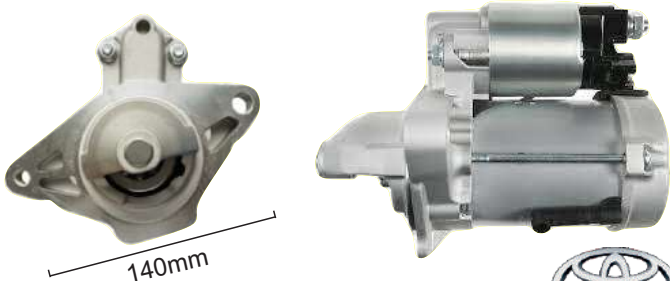

Tipo Denso

Hilux 2,4 - 2,8 desde 2015
10D 37mm DP 12V 2,2 KW

10113

Tipo Bosch

Corolla Diesel
9D 34mm DP 12V 1,8 KW

10135

Tipo Denso

Corolla Nafta
9D 29mm DP 12V 1,3KW

10140

Tipo Denso

Etios
9D 29mm DP 12V 1,5KW

10150

Tipo Denso

Corolla Nafta
9D 29mm DP 12V 1,2 KW

10236

Tipo Denso