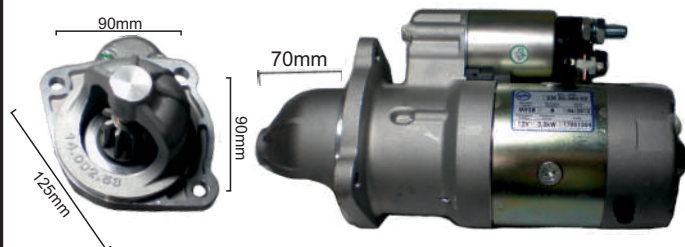

10086 M93R

Tipo Indiel

ZM 8048005
Indiel 35259430
VW Camion 210 M93R
10D - 37,8mm - 12V - 3Kw

10085 M93R

Tipo Indiel

ZM 8048001
Indiel 35259870
VW Camion 210 M93R
10D - 12V - 3Kw - 32mm

10023 M93R

Tipo Indiel