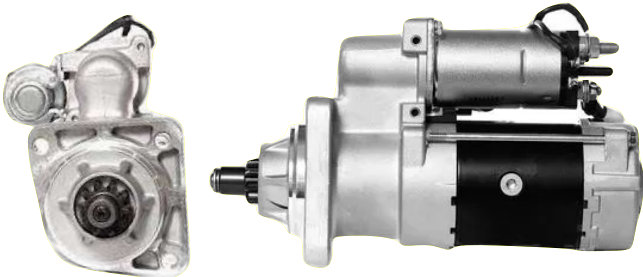

Tipo Delco Remy

Camiones livianos
Cummins chicos
10D 32mm DP 24V 4KW

10063 12V
10093 24V

Tipo Delco Remy

42MT Ford Cargo 17 220-17 310
12D Zen 0182

10094

Tipo Delco Remy

Ford cargo nuevo 220310
10D 40MM DP 24V 4KW