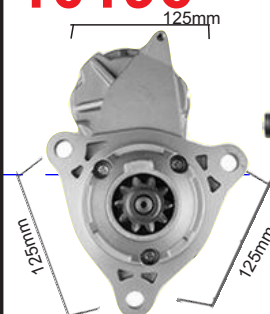

Tipo Denso

Tractor linea MX Case
10D - 12V

10158

Tipo Denso

LINEA AGRICOLA CASE
LINEA VIAL KOMATSU
10D 40mm - 24V 5.5kw

10162

Tipo Delco

COSECHADORA A7000
11D 56mm - 24V 7.5kw 39MT

10097

Tipo Iskra

Case, New Holland
10D - 39mm - 12V - 4,2Kw

10196

Tipo Denso

Case, New Holland 8014107ZM
10D 24V -DP:40mm-5,5 KW

10193

Tipo Iskra