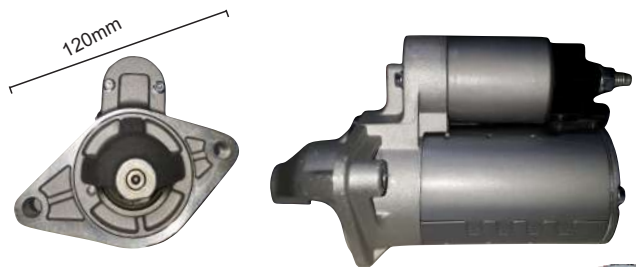

Tipo Denso

Hilux 2,4 - 2,8 desde 2015
10D 37mm DP 12V 2,2 KW

10113

Tipo Bosch

Corolla Diesel
9D 34mm DP 12V 1,8 KW

10135

Tipo Denso

Corolla Nafta
9D 29mm DP 12V 1,3KW

10140

Tipo Denso

Etios
9D 29mm DP 12V 1,5KW

10150

Tipo Denso

Corolla Nafta
9D 29mm DP 12V 1,2 KW

10236

Tipo Denso