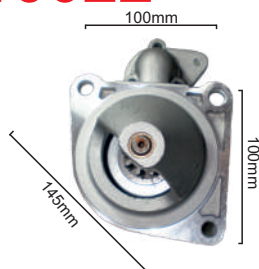

Fiat Iveco Camión
9D - 34,5mm

10031

Tipo Bosch