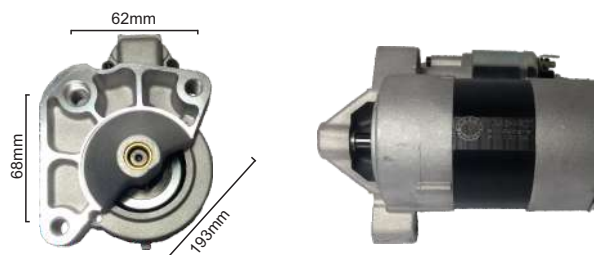

Sandero - Logan
8D - 12V - DP 23mm