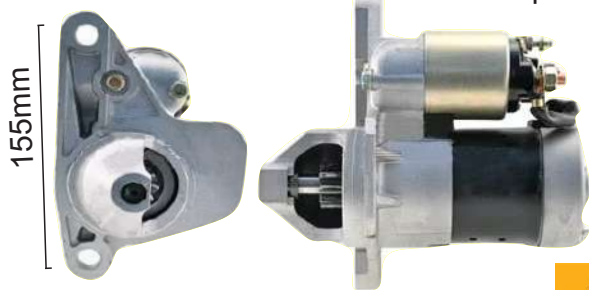

Fluence
10D-12v

10092

Tipo Valeo