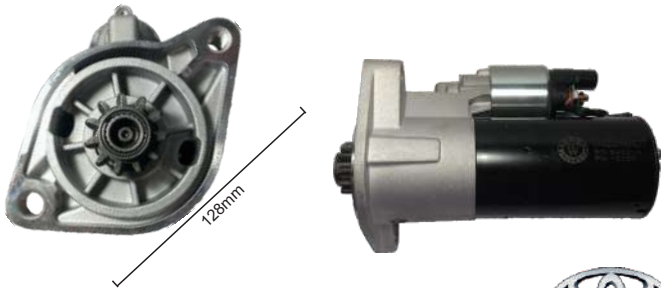

Toyota 2.5, 2.8 hasta 2005
10D 37,8mm DP 12V 2KW

10070

Tipo Bosch

Hilux 2.5, 3.0, '05 en adelante
9D 34,8mm DP 12V 2KW

10100

Tipo Bosch

Hilux 2,4 - 2,8 desde 2015
11D - 40mm DP 12 V 2KW

10101

Tipo Denso

Hilux 2,4 - 2,8 desde 2015
10D 37mm DP 12V 2,2 KW

10113

Tipo Bosch

Corolla Diesel
9D 34mm DP 12V 1,8 KW

10135

Tipo Denso

Corolla Nafta
9D 29mm DP 12V 1,3KW