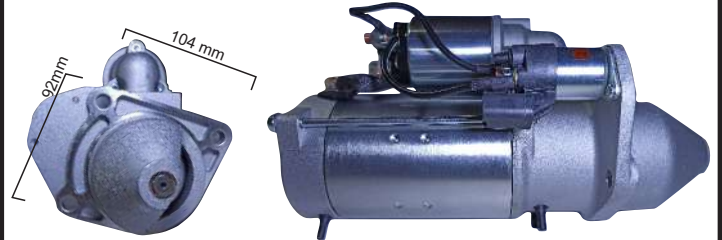

Camión 280 motor MAN
11D - 24V - 40mm

10095 24V
10061 12V

Tipo Delco Remy