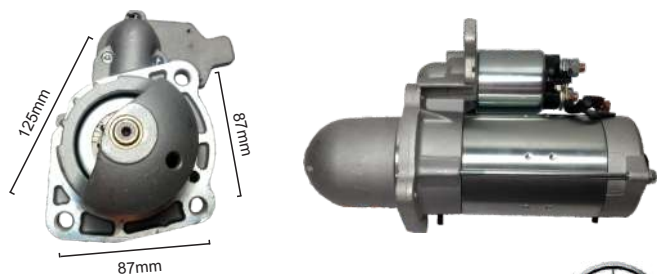

Axor Atego
9D 12V DP 34,8mm

10116

Tipo Bosch