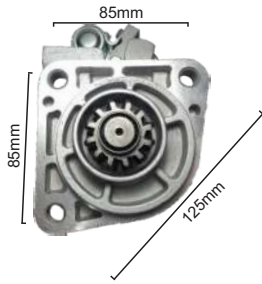

10096

Tipo Mistubishi

80890047M
Volvo Camión
12D 43mm 24V 5.5kw M8T

10136

Tipo FKB