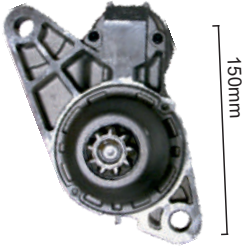

10073 Bosch

Polo, Golf, Bora, 1.9 TDI 10D - 12V

10077 Tipo Bosch

Polo, Escort, Golf, Nafta
9D 25mm 12V 1,1Kw

10075

Valeo

Fox, Polo, Gol Trend, Nafta
9D/10D - 12v

10072 VMV