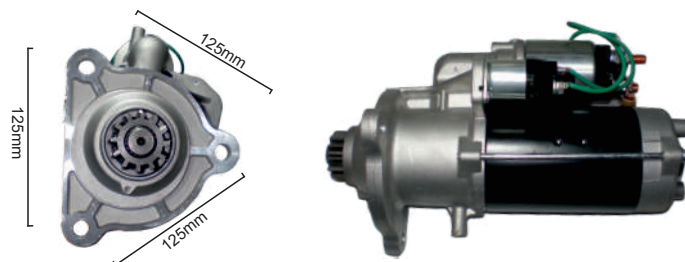

MB 1633, Cummins, 24V
45mm - 12D

10115

Tipo Bosch