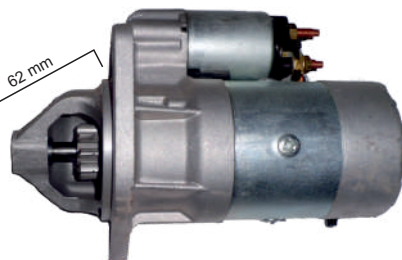

10139

Tipo Valeo

Ford Focus 1,6 16V
10D 12V

10010

Tipo Bosch

Ranger Diesel 2.5, 2.8, 3.0
9D - 12V - M93R - Maxion

10045

Tipo Motorcraft