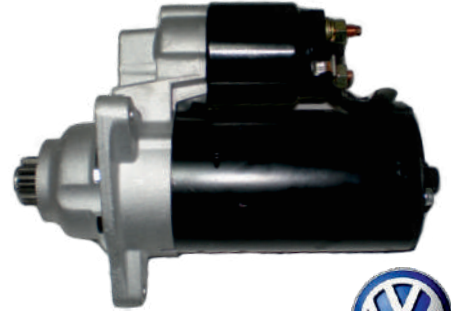

10073 Bosch

Polo, Golf, Bora, 1.9 TDI 10D - 12V

10077 Tipo Bosch

Polo, Escort, Golf, Nafta
9D 25mm 12V 1,1Kw

10075

Valeo

Fox, Polo, Gol Trend, Nafta
9D/10D - 12v

10072 VMV