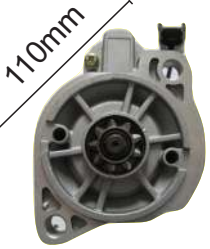

NISSAN
CLARK HYSTER
9D 12V 1,4KW

10169

Tipo Mistubishi