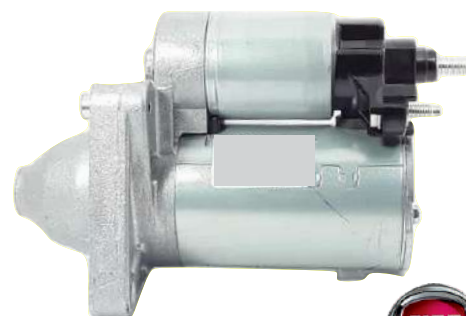

10008

Tipo Bosch

Ducatto 2.5, 2.8
9D - 12V

10066

Tipo Denso

Grand Siena
10D 12V 1,3KW

10005

FKB