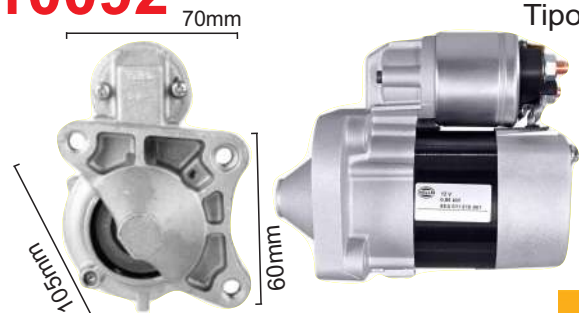

Logan Sandero K4M
9D-12V