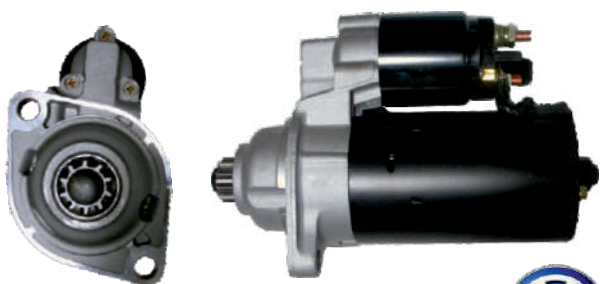

Polo, Saveiro 1.9 D 10D

10090 Tipo Valeo