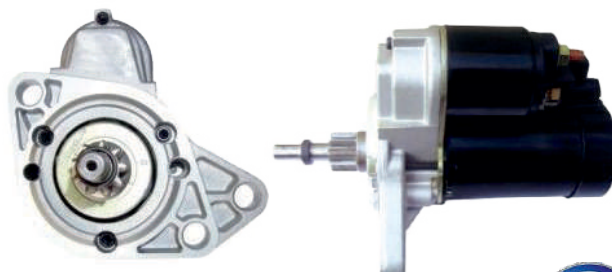

Polo, Escort, Golf, Nafta
9D 25mm 12V 1,1Kw