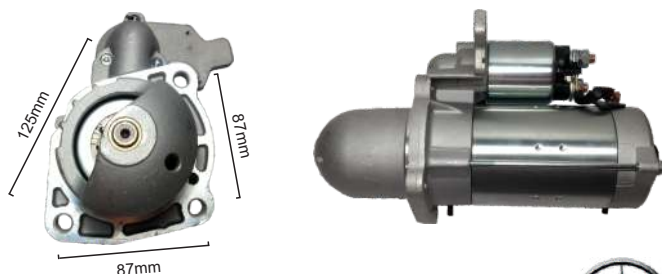

Axor Atego
9D 24V DP 34,8mm

10142

Tipo Mitsubishi