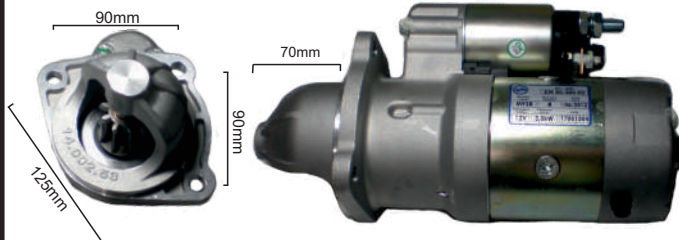

M93R - Ford F1400 MWM
9D - DP:34,8mm 1596

10087 M93R

Tipo Indiel