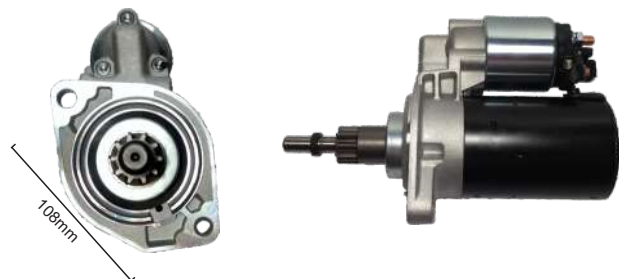

M93R - Ford F1400 MWM
9D - 34,8mm

10087 M93R

Tipo Indiel

Indiel 3526 1120 - 3526 2580
Ford Livia M93R
10D - 32mm - 12V 3Kw

10032 Tipo Valeo **10108** Tipo Bosch

Gol, Saveiro, Nafta 9D

10119 Tipo Bosch

Polo, Pointer, Nafta 10D 12V DP 28mm 801101 ZM