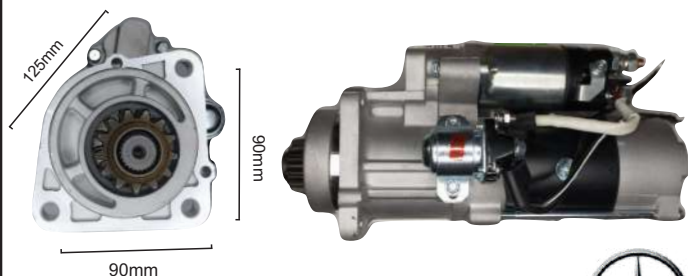

Axor Atego 1725
13D 46mm 24V 5.5kw M8T

10030 24 V
10029 12V

Tipo Delco Remy