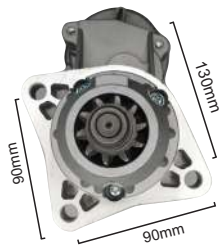

Tractores case
10D - 12V

10156

Tipo Denso

Tractores case
10D - 24V

10157

Tipo Denso

Tractores New Holland
10D - 24V

10159

Tipo Denso

Tractor linea MX Case
10D - 12V

10158

Tipo Denso

LINEA AGRICOLA CASE
LINEA VIAL KOMATSU
10D 40mm - 24V 5.5kw

10162

Tipo Delco

COSECHADORA A7000
11D 56mm - 24V 7.5kw 39MT