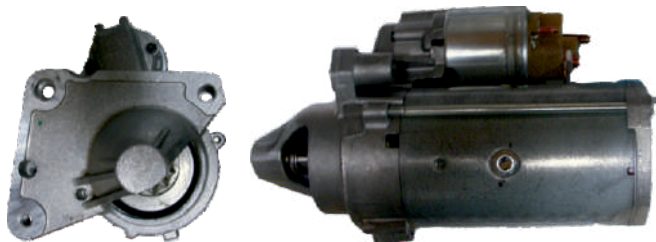

P306, P405
11D

10106

Tipo Valeo