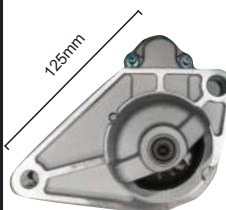

Argo
13D 12V

10022

Tipo Bosch