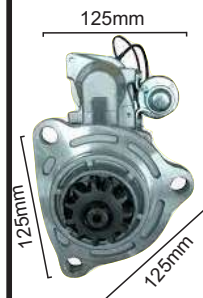

Tractores case
10D - 12V

10156

Tipo Denso

Tractores case
10D - 24V

10157

Tipo Denso

Tractores New Holland
10D - 24V

10159

Tipo Denso

Tractor linea MX Case
10D - 12V

10158

Tipo Denso

LINEA AGRICOLA CASE
LINEA VIAL KOMATSU
10D 40mm - 24V 5.5kw

10162

Tipo Delco

COSECHADORA A7000
11D 56mm - 24V 7.5kw 39MT

10097

Tipo Iskra

Case, New Holland
10D - 39mm - 12V - 4,2Kw

10196

Tipo Denso

Case, New Holland 8014107ZM
10D 24V -DP:40mm-5,5 KW

10193

Tipo Iskra