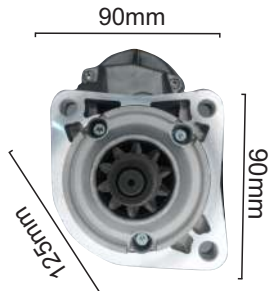

10161

Tipo Denso

CATERPILAR VIAL
10D - 24V

10154

Tipo Denso