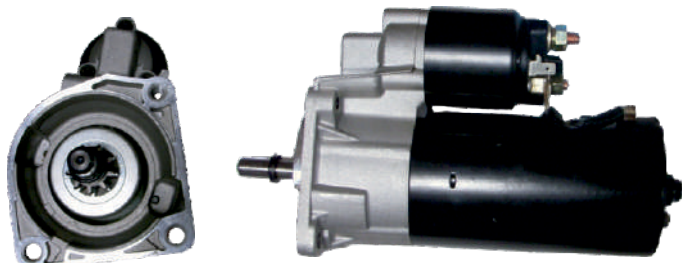

10020 Tipo Bosch

Polo, Saveiro 1.9 D 10D

10090 Tipo Valeo

Gol, Senda 1,6 Nafta - 9D

10051 Tipo Bosch

VW Senda, Gol, Saveiro 1.6 Diesel 9D

10071 Tipo Bosch

Polo, Escort, Golf, Nafta
9D 25mm 12V 1,1Kw