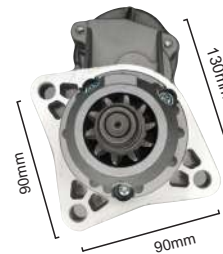

Tractores case
10D - 12V

10156

Tipo Denso

Tractores case
10D - 24V

10157

Tipo Denso

Tractores New Holland
10D - 24V

10159

Tipo Denso

Tractor linea MX Case
10D - 12V

10158

Tipo Denso

LINEA AGRICOLA CASE
LINEA VIAL KOMATSU
10D 40mm - 24V 5.5kw

10162

Tipo Delco

COSECHADORA A7000
11D 56mm - 24V 7.5kw 39MT