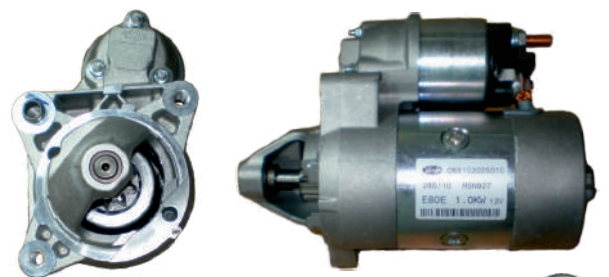

Tipo Bosch

Palio, Siena 1.7 TD
9D

10091

Tipo Bosch

Duna, Uno, Marelli
Motor tipo
9D 12V 0,9 Kw

10080

Tipo Magneti - Marelli

Fiat Duna, Uno
Motor 1,4 - 1,6 tipo