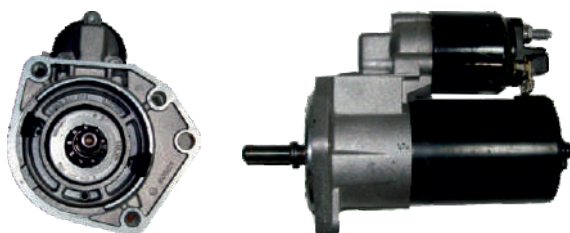

Polo, Golf, Bora, 1.9 TDI 10D - 12V

10077 Tipo Bosch