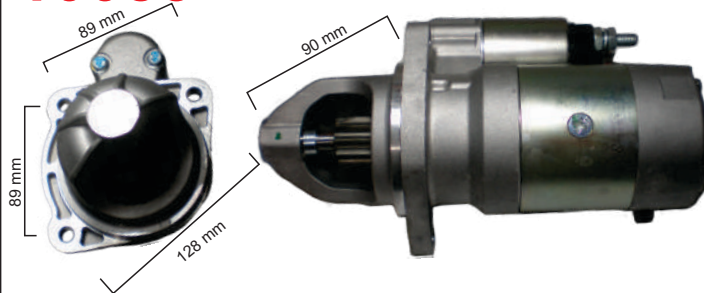

ZM 8048001
Indiel 35259870
VW Camion 210 M93R
10D DP:32mm- 1090-12V - 3Kw

10086 M93R

Tipo Indiel