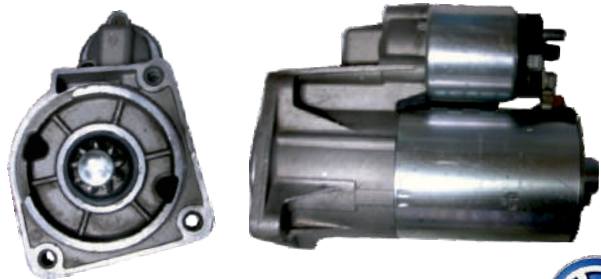

10032 Tipo Valeo **10108** Tipo Bosch

Gol, Saveiro, Nafta 9D

10119 Tipo Bosch