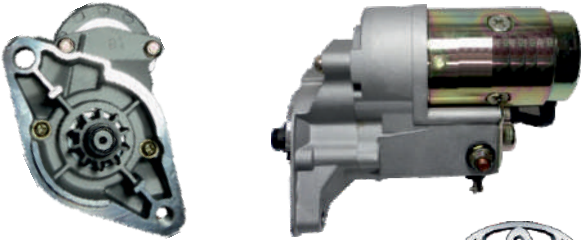

Tipo Delco

TRACTOR CASE
12D - 24V-39MT

10228

Tipo Iskra

VALTRA

LINEA LIVIANOS
10D - 12V

10026

Tipo Nippondenso