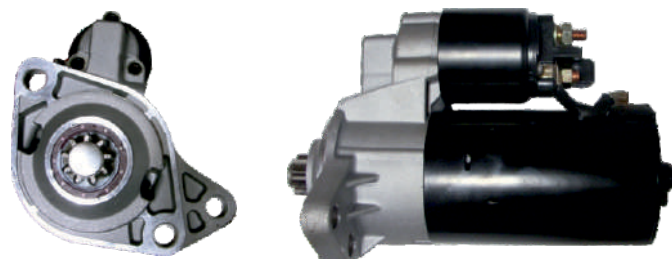

10020 Tipo Bosch

Polo, Saveiro 1.9 D 10D

10090 Tipo Valeo

Gol, Senda 1,6 Nafta - 9D

10051 Tipo Bosch

VW Senda, Gol, Saveiro 1.6 Diesel 9D

10071 Tipo Bosch

Polo, Escort, Golf, Nafta
9D 25mm 12V 1,1Kw