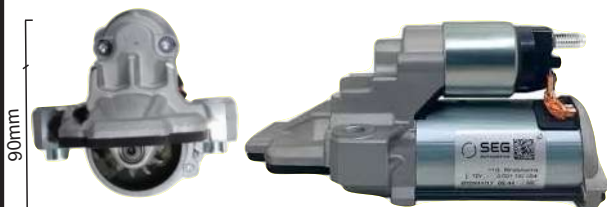

10086 M93R

Tipo Indiel

ZM 8048005
Indiel 35259430
VW Camion 210 M93R
10D - DP:37,8mm -1091- 12V - 3Kw

10024

Tipo Indiel

ZM 8048101
Cargo todos M100R
12D DP:46,2mm- 12V-4KW

10202

Tipo Bosch