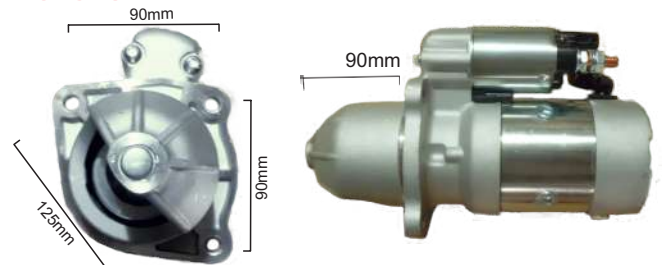

Indiel 3526 1120 - 3526 2580
Ford Livia M93R
10D - 32mm - 12V 3Kw