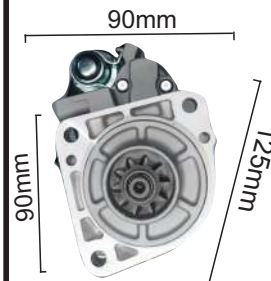

Camión FL240 FL280 FL260
10D 38mm-24v 4.5 KW M8T CHICO

10149

Tipo Mistubishi