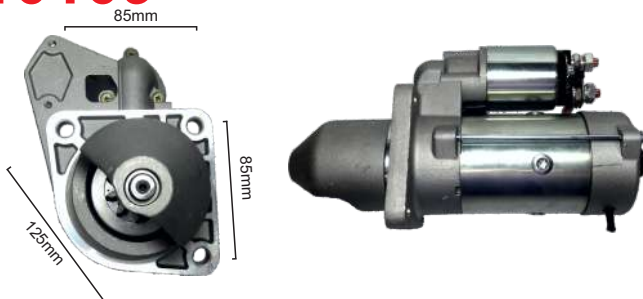

10061 12V
10095 24V

Tipo Delco Remy

38 MT Ford Cargo 17 220-17 310
12D Zen 1809/13130

10109

Tipo Bosch

Ford Cargo nuevo 17 220-17 310
24V 10D DP 38 Zen 1743

10132 M93R

Tipo Indiel