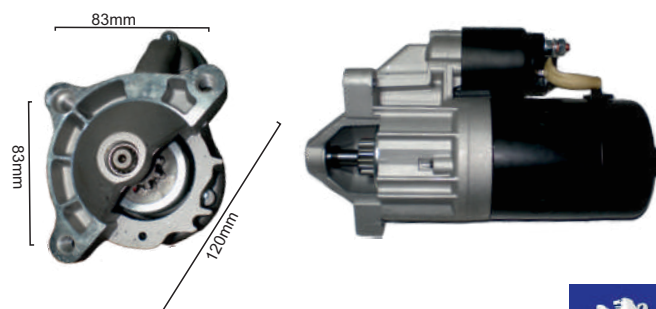

Tipo Bosch

P307 Diesel
13D 12V 1,4 Kw

10038

Tipo Bosch

P306, P405, Boxer, Ducato
1,9 2,5 - 9D

10047

Tipo Valeo

P-206 P-207 PARTNER
11D-12V DP:30mm