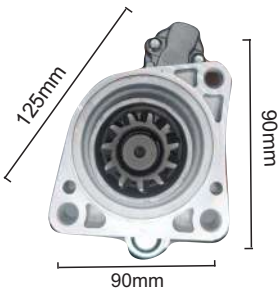

Camión FM9 Y FM12
11D 43mm-24v 5.5kw M8T

10143

Tipo Mistubishi