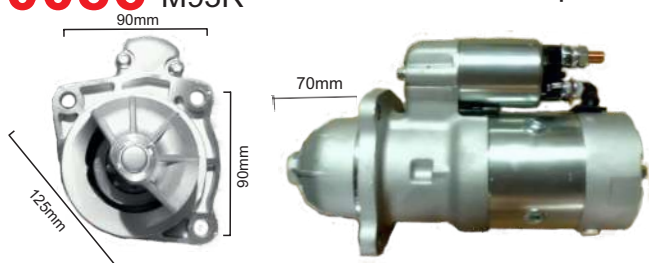

ZM 8048005
Indiel 35259430
VW Camion 210 M93R
10D - DP:37,8mm -1091- 12V - 3Kw

10024

Tipo Indiel