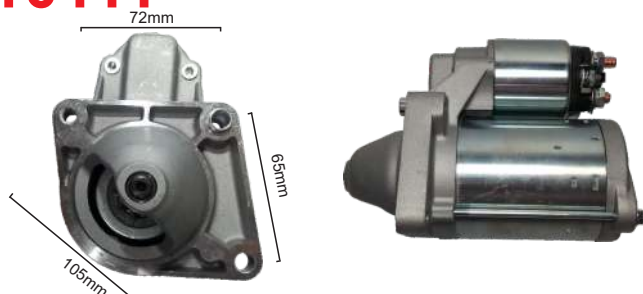

Fiat Duna, Uno
Motor 1,4 - 1,6 tipo

10111

Tipo Bosch