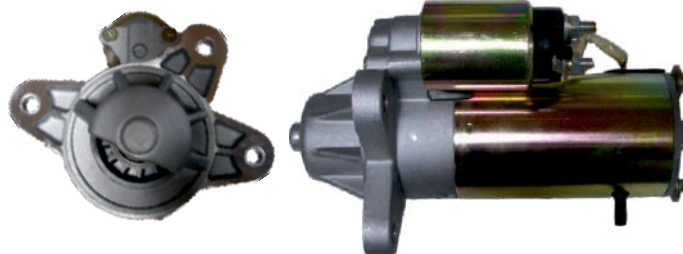

10139

Tipo Valeo

Ford Focus 1,6 16V
10D 12V

10010

Tipo Bosch

Ranger Diesel 2.5, 2.8, 3.0
9D - 12V - M93R - Maxion

10045

Tipo Motorcraft