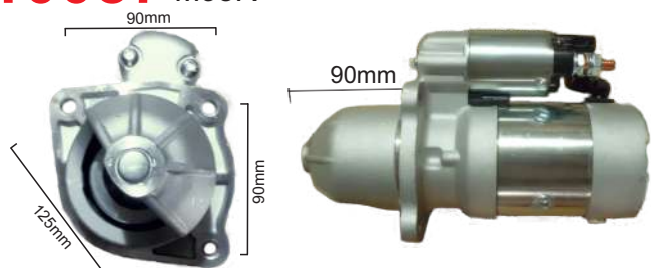

ZM 8048006
F100 Cummins
10D 32mm DP 12V 3Kw

10023 M93R

Tipo Indiel

M93R - Ford F1400 MWM
9D - DP:34,8mm 1596

10087 M93R

Tipo Indiel

Indiel 3526 1120 - 3526 2580
Ford Livia M93R
10D - DP:32mm-1090- 12V 3Kw

10130 M93R