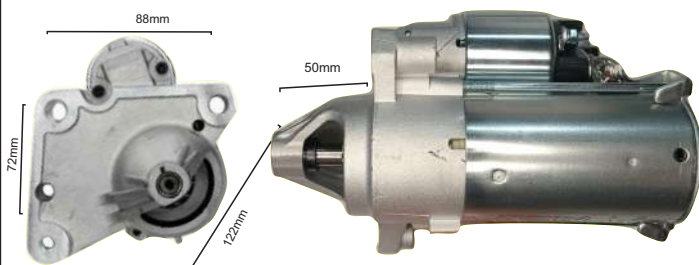

Tipo Bosch

P307 Diesel
13D 12V 1,4 Kw

10038

Tipo Bosch

P306, P405, Boxer, Ducato
1,9 2,5 - 9D

10047

Tipo Valeo

P-206 P-207 PARTNER
11D-12V DP:30mm