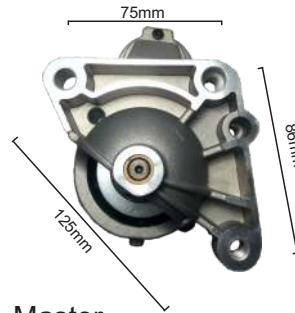

Master
10D - 12V - DP 31mm

10102

Tipo Valeo