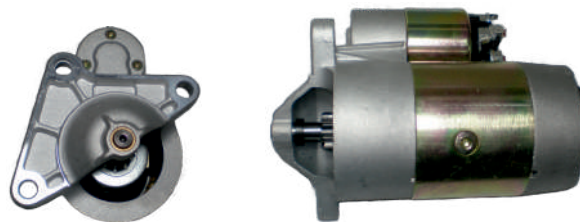

R-18, Trafic
Frontal 2.0
Copia M93 - 9D - Zen 0468

10018

Tipo Indiel