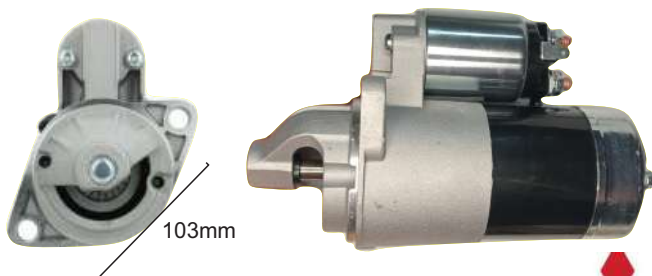

Tipo Valeo

JAC Y2 Y3
10D 12V-DP:25.5- 1KW

10181

Tipo Hitachi

KOMATSU
CLARK YALE HYSTER
9D 12V DP:35mm-2,3KW

10046

Clark-Auto elevadores todos
10D-12V DP:31mm

10235