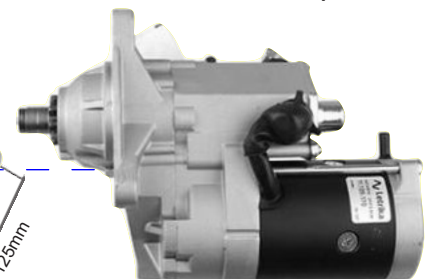

10097

Tipo Iskra

Case, New Holland
10D - 39mm - 12V - 4,2Kw

10196

Tipo Denso

Case, New Holland 8014107ZM
10D 24V -DP:40mm-5,5 KW

10193

Tipo Iskra