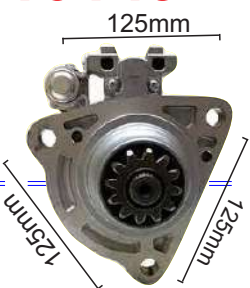

Tipo Mistubishi

Camión FM9 Y FM12
11D 43mm-24v 5.5kw M8T

10143

Tipo Mistubishi

Camión FL240 FL280 FL260
10D 38mm-24v 4.5 KW M8T CHICO

10149

Tipo Mistubishi

Camión B12 Fh12 Fh13
12D 45mm-24v 5.5kw M9T