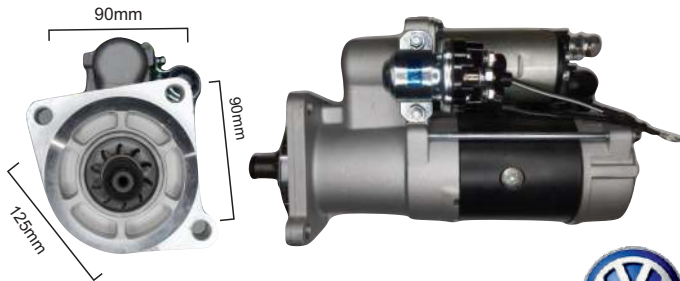

 CARGO LIVIANOS CUMINS
 10D-12V

10170

Tipo Indiel

 RANGER F100 MAXION
 9D-12V M93R

10151 12 V
10152 24V

Tipo Delco

29MT Camion 13180
10D 12V 24V

10134 VMV