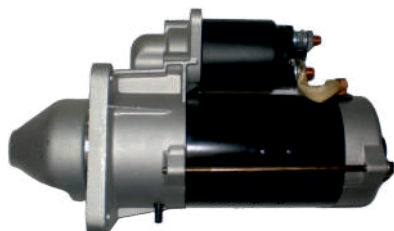

Fiat Iveco Camión
9D - 34,5mm

10031

Tipo Bosch