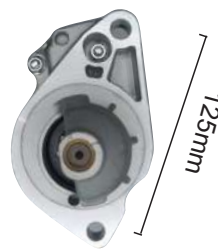

HONDA CIVIC 1.8 CRV 2.0
9D-12V

10184

Tipo Bosch