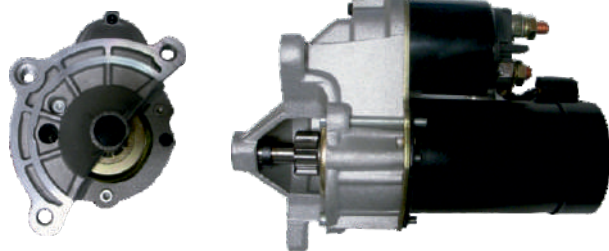

S-10 desde 2010
MWM Electrónico 9D 12V**10205**

Tipo Bosch

Onix Prisma Cobal
12D-12V

10017

Tipo Indiel

P504, P505, nafta
1,6 2,0 - 9D

10015

Tipo Valeo